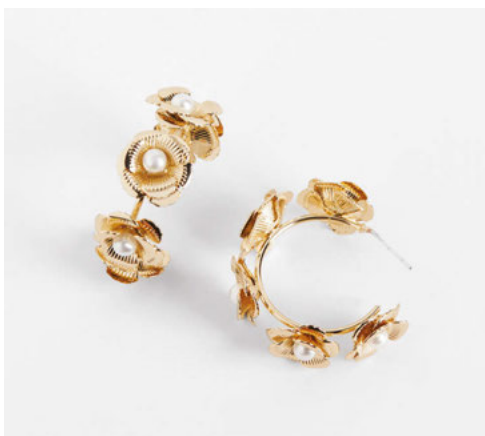

\$4.95/PC • Min. 2

2425333B

AMALIA EARRINGS – BLUSH

2.75" Length

\$4.95/PC • Min. 2

2425336A

## EARRINGS

VERONICA EARRINGS – MULTI

2.5" Length

\$4.95/PC • Min. 2

2425334A

SELENA EARRINGS – BLUE

2.5" Length

\$4.95/PC • Min. 2

2425335A

ABRIL EARRINGS – GOLD

1.25" Length

\$4.95/PC • Min. 2

2425338A

ABRIL EARRINGS – SILVER

1.25" Length

\$4.95/PC • Min. 2