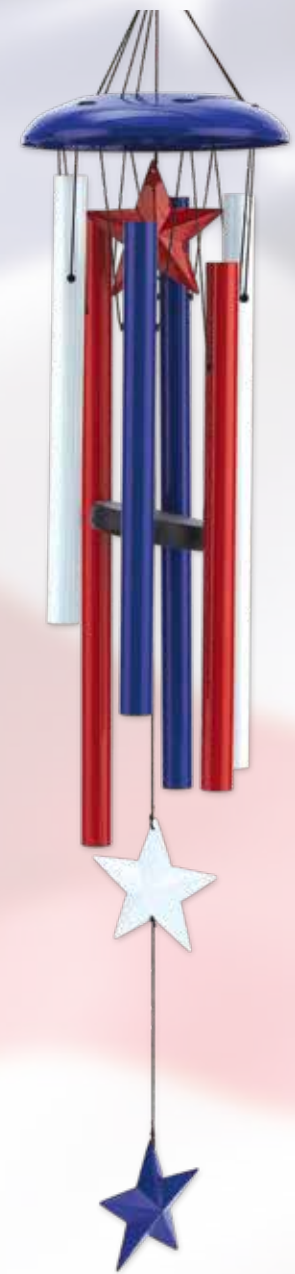

AMERICA 250

94485 Americana Chime-36"
Material: Metal
Approx. 6.5"L x 6.5"W x 36"H
\$18.50 ea. - 2
\$17.00 ea. - 6
\$15.00 ea. - 12

95628 28" Americana Chime
Material: Metal
Approx. 28"L x 5.25"W x 5.25"H
\$13.50 ea. - 2
\$12.25 ea. - 6
\$10.50 ea. - 12

95629 40" Americana Chime
Material: Metal
Approx. 40"L x 6"W x 6"H
\$20.00 ea. - 2
\$18.00 ea. - 6
\$16.00 ea. - 12

95630 52" Americana Chime
Material: Metal
Approx. 52"L x 8.75"W x 8.75"H
\$31.00 ea. - 2
\$28.00 ea. - 4
\$24.50 ea. - 12

95632 USA Eagle Stain Glass with Liberty Bell Wind Chime 40"
Material: Metal & Glass
Approx. 40"L x 6.5"W x 4"H
\$14.00 ea. - 2
\$13.00 ea. - 6
\$11.50 ea. - 12

95631 USA Flag Stain Glass with Liberty Bell Wind Chime 40"
Material: Metal & Glass
Approx. 40"L x 6.5"W x 4"H
\$14.00 ea. - 2
\$13.00 ea. - 6
\$11.50 ea. - 12

95633 Freedom Eagle Patriotic Wind Spinner 11"
Material: Metal
Approx. 11"L x 11"W x 0.0625"H
\$10.00 ea. - 4
\$9.00 ea. - 8
\$8.00 ea. - 16

CAN HANG MULTIPLE SPINNERS!

SPINNERS COME BOXED

NEW ITEMS!

95634 Eagle Crest Americana Wind Spinner 8"
Material: Metal
Approx. 8"L x 8"W x 0.0625"H
\$5.50 ea. - 6
\$5.00 ea. - 12
\$4.50 ea. - 24