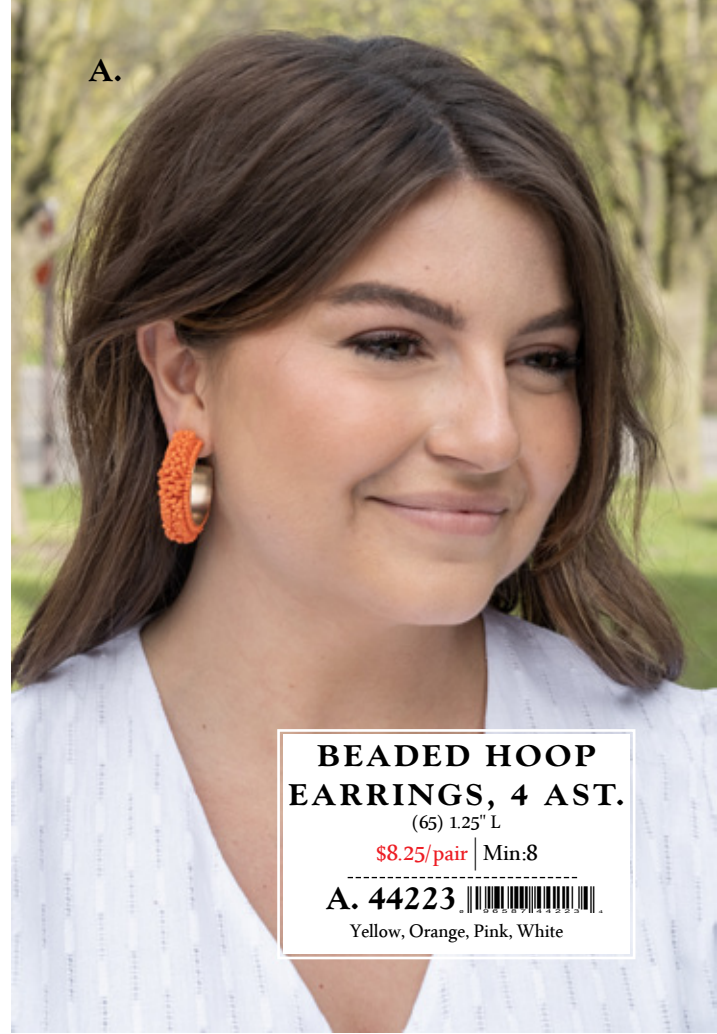

A.

A.

BEADED HOOP EARRINGS, 4 AST.
 (65) 1.25" L
 \$8.25/pair | Min:8
A. 44223 
 Yellow, Orange, Pink, White

B.

B.

KANTHA DROP TRIANGLE EARRINGS
 (65) 3.25" H
 \$5.75/pair | Min:3
B. 44216 
 Multicolored

**KANTHA DIAMOND
FRAME EARRINGS**